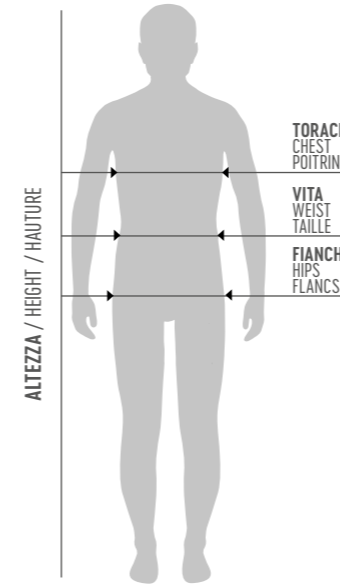

## SIZE CHART

Se sei al limite tra due taglie, ordina quella immediatamente più piccola per una vestibilità più aderente o quella immediatamente più grande per una vestibilità più comoda.

If you are in between sizes, order the smaller size for a snugger fit or the larger one if you prefer a more comfortable fit.

Si vous êtes juste entre deux tailles, commandez la plus petite pour une coupe plus ajustée ou la plus grande pour une coupe plus confortable.

VESTIBILITÀ ADERENTE  
VERY CLOSE FITTING  
VESTIBILITÀ ADERENTE

VESTIBILITÀ SEMI-ADERENTE  
CLOSE FITTING  
VESTIBILITÀ SEMI-ADERENTE

VESTIBILITÀ NORMALE  
NORMAL FITTING  
VESTIBILITÀ NORMALE

ALTEZZA / HEIGHT / HAUTEUR

TORACE  
CHEST  
POITRINE

VITA  
WEIST  
TAILLE

FIANCHI  
HIPS  
FLANCS

TAGLIE UOMO / SIZES MAN / TAILLES HOMME										
	EU	IT	TORACE CHEST POITRINE		VITA WAIST TAILLE		FIANCHI HIPS FLANCS		ALTEZZA HEIGHT HAUTEUR	
			cm	inches	cm	inches	cm	inches	cm	inches
KID	3YXS	22-24							98-108	39-42.5
	2YXS	26-28							110-120	42.5-47.2
JUNIOR	YXS	30-32	64-72	25-28	54-60	21.26-24	66-74	26-29	122-132	48-52
	XXS	34-36	72-80	28-31	60-66	24-26	74-82	29-32	134-144	52.8-56.7
	XS	38-40	80-88	31-35	66-72	26-28	82-90	32-35	146-156	57.5-61.4
ADULT	S	42-44	90-94	35-37	72-76	28-30	92-96	36-38	167-172	65.7-67.7
	M	46-48	94-98	37-39	76-80	30-31	96-100	38-39.4	173-178	68.1-70.1
	L	50-52	98-102	39-40.2	80-84	31-33	100-104	39.4-40.9	179-184	70.5-72.4
	XL	54	102-106	40.2-41.7	84-88	33-35	104-108	40.9-42.5	185-190	72.8-74.8
	XXL	56	106-110	41.7-43.3	88-92	35-36	108-112	42.5-44.1	191-196	75.2-77.2
	3XL	58	110-114	43.3-44.9	92-94	36-37	112-116	44.1-45.7	197-202	77.6-79.5
4XL	60	114-118	44.9-46.5	94-96	37-38	116-120	45.7-47.2	203-208	79.9-81.9	