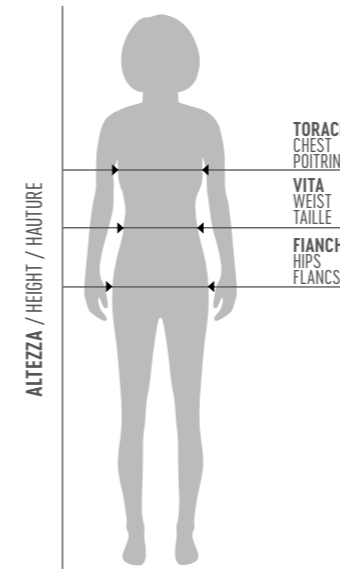

VESTIBILITÀ SEMI-ADERENTE  
CLOSE FITTING  
VESTIBILITÀ SEMI-ADERENTE

VESTIBILITÀ NORMALE  
NORMAL FITTING  
VESTIBILITÀ NORMALE

ALTEZZA / HEIGHT / HAUTEUR

TORACE  
CHEST  
POITRINE

VITA  
WEIST  
TAILLE

FIANCHI  
HIPS  
FLANCS

TAGLIE UOMO / SIZES MAN / TAILLES HOMME										
	EU	IT	TORACE CHEST POITRINE		VITA WAIST TAILLE		FIANCHI HIPS FLANCS		ALTEZZA HEIGHT HAUTEUR	
			cm	inches	cm	inches	cm	inches	cm	inches
KID	3YXS	22-24							98-108	39-42.5
	2YXS	26-28							110-120	42.5-47.2
JUNIOR	YXS	30-32	64-72	25-28	54-60	21.26-24	66-74	26-29	122-132	48-52
	XXS	34-36	72-80	28-31	60-66	24-26	74-82	29-32	134-144	52.8-56.7
	XS	38-40	80-88	31-35	66-72	26-28	82-90	32-35	146-156	57.5-61.4
ADULT	S	42-44	90-94	35-37	72-76	28-30	92-96	36-38	167-172	65.7-67.7
	M	46-48	94-98	37-39	76-80	30-31	96-100	38-39.4	173-178	68.1-70.1
	L	50-52	98-102	39-40.2	80-84	31-33	100-104	39.4-40.9	179-184	70.5-72.4
	XL	54	102-106	40.2-41.7	84-88	33-35	104-108	40.9-42.5	185-190	72.8-74.8
	XXL	56	106-110	41.7-43.3	88-92	35-36	108-112	42.5-44.1	191-196	75.2-77.2
	3XL	58	110-114	43.3-44.9	92-94	36-37	112-116	44.1-45.7	197-202	77.6-79.5
4XL	60	114-118	44.9-46.5	94-96	37-38	116-120	45.7-47.2	203-208	79.9-81.9	