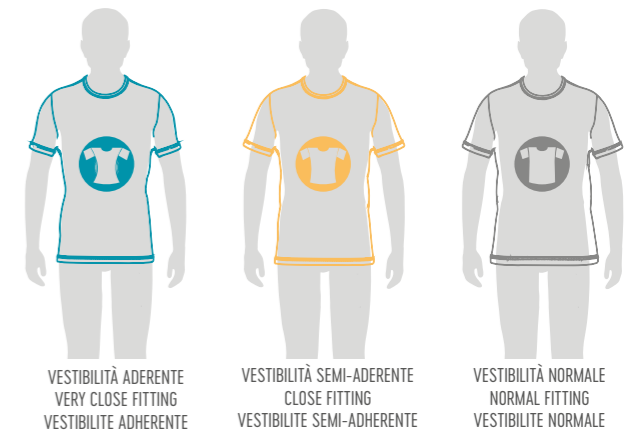

## BEN - Print IDEvo

KAMELIA 80% COTTON 20% POLYESTER - 290 g/mq  
FULL 100% POLYESTER - 240 g/mq

ADULT **G60A3Z** JUNIOR **G60A4Z**

MIN. 50 PCS  
min. 10 per size with multiples of 2

## BLAKE - Print IDEvo

WARM-UP 100% POLYESTER - 160 g/mq  
FULL 100% POLYESTER - 240 g/mq

ADULT **G60D3Z** JUNIOR **G60D4Z**

MIN. 50 PCS  
min. 10 per size with multiples of 2

## SIZE CHART

Se sei al limite tra due taglie, ordina quella immediatamente più piccola per una vestibilità più aderente o quella immediatamente più grande per una vestibilità più comoda.

If you are in between sizes, order the smaller size for a snugger fit or the larger one if you prefer a more comfortable fit.

Si vous êtes juste entre deux tailles, commandez la plus petite pour une coupe plus ajustée ou la plus grande pour une coupe plus confortable.

VESTIBILITÀ ADERENTE  
VERY CLOSE FITTING  
VESTIBILITÀ ADERENTE